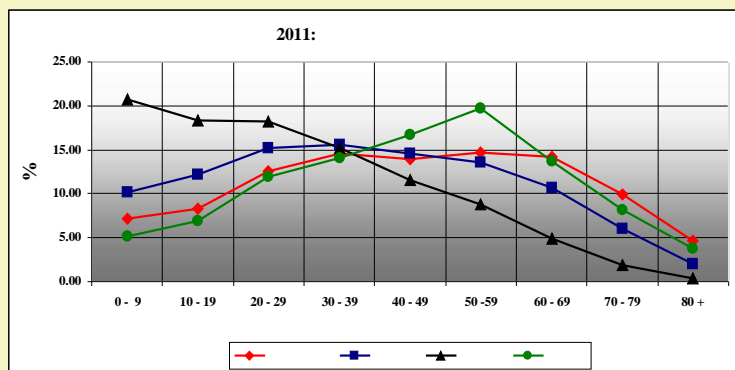

### Кхере (У ДОМА)

7

16-

( )

7

2011

2010 . . . . . 2011 . . . . .

(2006–2020 . . . . .)

2001 . . . - 40,4 . . . . . 2010 . . . - 41,9 . . . . . 1995 . . . . . 38,9 . . . . .  
 2008–2010 . . . 73,6 . . . - 0,2 . . . . . 2007–2009 . . . . .  
 . . . . . 70 . . . . . - 77,2 . . . . .  
 2011 . . . . . 29 . . . . . 2,24% . . . . .  
 - 57,33% . . . . . 14,55 % . . . . .  
 70 . . . . . 8,03% . . . . .  
 2011 . . . . .

0 3 . . . . .

0-9	10-19	20-29	30-39	40-49	50-59	60-69	70-79	80+
7.22	8.34	12.55	14.58	13.89	14.71	14.17	9.87	4.68
10.15	12.22	15.23	15.53	14.60	13.61	10.63	6.03	2.01
20.77	18.29	18.27	15.24	11.59	8.73	4.87	1.85	0.38
5.11	6.85	12.00	14.01	16.69	19.66	13.75	8.22	3.72